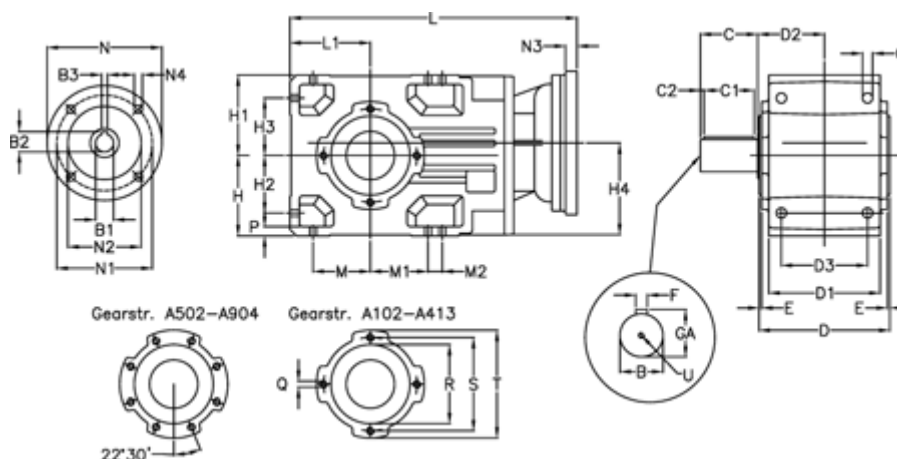

Varenummer: 29600300851235

Beskrivelse: Keglehjulsgear A302UR-8,5-P90B5

## Mål

B	= 35	D = 156	H1 = 90	M2 = 22	Q = M8x15
B1	= 24	D1 = 130	H2 = 63	N = 200	R = 95
B2	= 27.3	D2 = 83.0	H3 = 63	N1 = 165	S = 115
B3	= 8	D3 = 95	H4 = 108.5	N2 = 130	T = 140
Betegnelse	= A302UR-xx-P90 B5	E = 3.0	L = 352.5	N3 = -	U = M10x22
C	= 60	F = 10	L1 = 90	N4 = M10x12	
C1	= 50	GA = 38	M = 63	O = 12.0	
C2	= 5.0	H = 90	M1 = 63	P = 11	